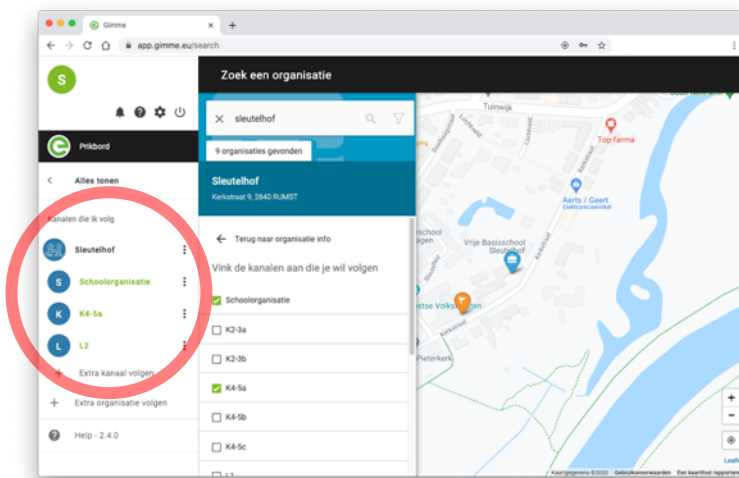

Beste ouders,

Wij willen jullie vragen om na te kijken of Gimme (www.gimme.be) goed is ingesteld. Volgende zaken dient u na te kijken:

- **Volgt u de juiste kanalen?**
 1. Zoek onze organisatie op de kaart ("Sleutelhof")
 2. Duid de kanalen aan die u wil volgen:
 - Schoolorganisatie (algemene info vanuit Secretariaat of Directie)
 - De klas(sen) van uw kind(eren)
 - De Ouderraad (indien gewenst)
 3. U kan extra kanalen volgen of ontvolgen via de linkerkolom